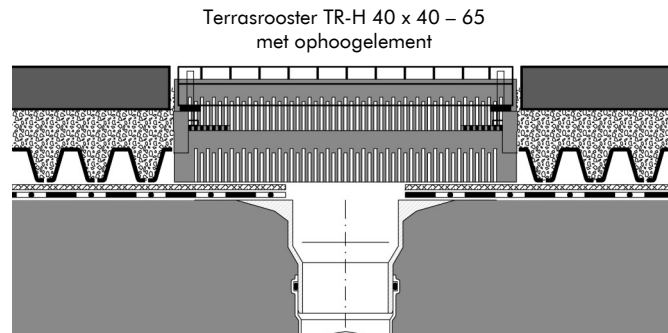

Voorbeeld

"Tegelverharding op Floradrain FD 40"

Voorstel bestektekst

Beloopbaar, in hoogte verstelbaar rooster gemaakt van gegalvaniseerd en gecoat staal, frame met grintvang en aan de zijkant voorzien van drainagesleuven, levering en installatie volgens instructie van de leverancier. Afmetingen 400 x 400 mm, 200 x 400 mm en 500 x 500

mm. Opbouwhoogte: ca. .... mm

Product: ZinCo Terrasrooster in hoogte verstelbaar TR-H
Leverancier: ZinCo Benelux