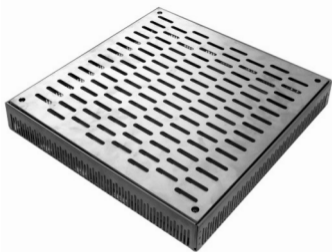

Productblad

Balkon- en terrasrooster BTR

Art.-Nr. 4771

Afvoergoot gemaakt van RVS met aan de zijkant drainagesleuven; voor de toepassing bij drempels en langs gevels.

Technische gegevens

Balkon- en terrasrooster BTR

Afvoergoot gemaakt van RVS, afdekking met langwerpige sleuven; afvoergoot is aan de zijkant voorzien van drainagesleuven. De goten zijn eenvoudige met elkaar te verbinden doormiddel van een geïntegreerd verbindingselement. Deze verbindingselementen dienen te worden verwijderd, wanneer ze niet worden gebruikt. Zes stelschroeven maken een hoogteverstelling van de balkon- en terrasrooster met ca. 15 mm mogelijk.

Materiaal:

RVS

Gootbreedte:

ca. 100 mm

Goothoogte:

ca. 40-55 mm

Gootlengte:

ca. 1 m

Eigenschappen

- eenvoudig in hoogte verstelbaar doormiddel van stelschroeven
- geschikt voor directe plaatsing in stortgoederen
- voor het opvangen en afvoeren van water langs de gevel
- voor de aansluiting op tegelverhardingen en drempels met een beperkte aansluithoogte
- met geïntegreerd verbindingselement
- afsluitbaar deksel
- tevens toepasbaar in combinatie met tegelverhardingen op de in hoogte verstelbare tegeldrager Elefeet®