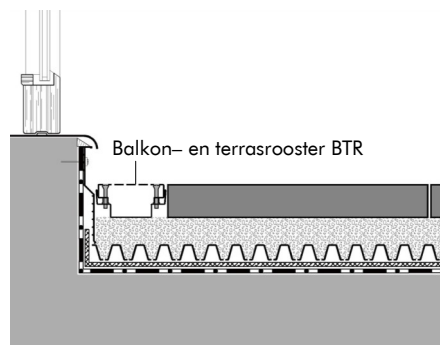

Voorbeeld

"Tegelverharding op Floradrain® FD 25"

Betontegels op tegelverharding

Floradrain® FD 25

Waterhoudende beschermmat SSM 45

Dakconstructie met waterdichte dakbedekking

Voorstel bestektekst

Balkon- en terrasrooster gemaakt van RVS; in hoogte verstelbaar van ca. 40 mm tot ca. 55 mm, breedte ca. 100 mm lengte ca. 1 m; afsluitbaar deksel met langwerpige sleuven, de afvoergoot is aan de zijkant voorzien van drainagesleuven, levering en installatie volgens

instructie van de leverancier.

Product: ZinCo Balkon- en balkonrooster BTR

Leverancier: ZinCo Benelux