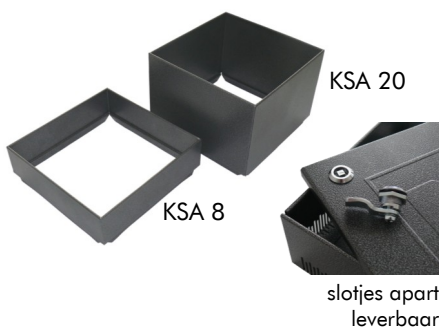

Productinformatie

Bescherming HWA KS 6

Art.-Nr. 4006

Controleschacht voor bescherming en inspectie van hemelwaterafvoeren op extensieve- en intensieve groendaken.

Technische gegevens

Bescherming HWA KS 6

Art.-Nr. 4006

Gemaakt van gecoat aluminium met zijwaartse sleuven voor waterafvoer. Afneembaar en beloopbaar afsluitdeksel van gegalvaniseerd en gecoat plaatstaal met twee uitsparingen. Het afsluitdeksel kan worden afgesloten door slotjes in deze uitsparingen te monteren.

Kleur:

oud zilver-antiek

Hoogte:

ca. 60 mm (H)

Buitenmaat:

ca. 300 x 300 mm (O)

Binnenmaat

ca. 240 x 240 mm (A)

Flensmaat (inclusief schacht):

ca. 300 x 530 mm (F)

Sleufbreedte:

ca. 3 mm

Gewicht:

ca. 2.6 kg

Accessoires:

Opbouwelement KSA 8

Art.-Nr. 4008

Opbouwelement KSA 20

Art.-Nr. 4020

Voor het verhogen van de KS 6 met 80 mm of 200 mm.

Set met slotjes

Art.-Nr. 9031

Bestaande uit twee slotjes en een vierkante sleutel.

Ook leverbaar als KS 10 met
hoogte 100 mm

Art.-Nr. 4010

Eigenschappen

- laag transportvolume
- past op alle hemelwaterafvoeren met een diameter tot 230 mm
- beloopbaar en corrosiebestendig
- door zijwaartse sleuven toepasbaar in grind
- verhogen met opbouwelementen mogelijk in stappen van 80 of 200 mm
- apart leverbaar: set met slotjes die eenvoudig kunnen worden gemonteerd in de uitsparingen

Voorbeeld

Voorstel bestektekst

Bescherming HWA van gecoat aluminium, afneembaar en beloopbaar afsluitdeksel van gegalvaniseerd en gecoat plaatstaal met uitsparingen voor het monteren van slotjes en zijwaartse sleuven voor de afvoer van water; kleur oud zilver-antiek, hoogte ca. 60 mm, belastbaar volgens DIN 19599, klasse H, sleuven voor de

waterafvoer volgens DIN 1986; levering, en installatie boven de hemelwaterafvoer en volgens instructie van de leverancier.