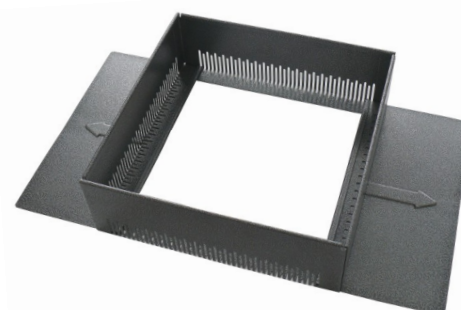

Vóór installatie
(Flens uitgeschoven)

Voorstel bestektekst

Bescherming HWA van gecoat aluminium, afneembaar en beloopbaar afsluitdeksel van gegalvaniseerd en gecoat plaatstaal met uitsparingen voor het monteren van slotjes en zijwaartse sleuven voor de afvoer van water; kleur oud zilver-antiek, hoogte ca. 60 mm, belastbaar volgens DIN 19599, klasse H, sleuven voor de

waterafvoer volgens DIN 1986; levering, en installatie boven de hemelwaterafvoer en volgens instructie van de leverancier.

Product: ZinCo Bescherming HWA KS 6
Leverancier: ZinCo Benelux