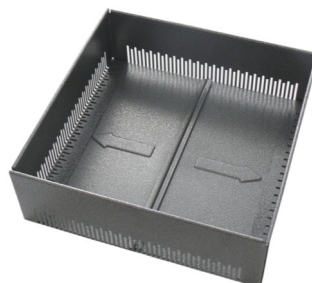

Voorbeeld

Tijdens transport en opslag
(Flens ingeschoven)