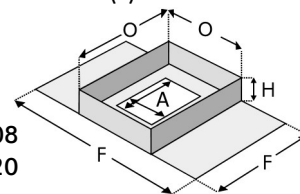

Kleur:

oud zilver-antiek

Hoogte:

ca. 60 mm (H)

Buitenmaat:

ca. 300 x 300 mm (O)

Binnenmaat

ca. 240 x 240 mm (A)

Flensmaat (inclusief schacht):

ca. 300 x 530 mm (F)

Sleufbreedte:

ca. 3 mm

Gewicht:

ca. 2.6 kg

#### Set met slotjes

Art.-Nr. 9031

Bestaande uit twee slotjes en een vierkante sleutel.

Ook leverbaar als KS 10 met  
hoogte 100 mm

Art.-Nr. 4010

### Eigenschappen

- laag transportvolume
- past op alle hemelwaterafvoeren met een diameter tot 230 mm
- beloopbaar en corrosiebestendig
- door zijwaartse sleuven toepasbaar in grind
- verhogen met opbouwelementen mogelijk in stappen van 80 of 200 mm
- apart leverbaar: set met slotjes die eenvoudig kunnen worden gemonteerd in de uitsparingen