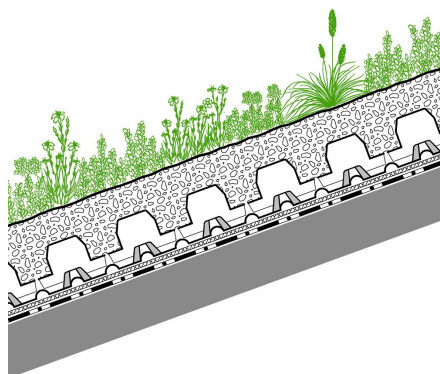

Voorbeeld

"Hellend dak"

Vegetatiemat Sedumtapijt
Substraat Extensief
Floraset® FS 75
Waterbufferende beschermmat BSM 64
Dakconstructie met wortelwerende dakbedekking

Voorstel bestektekst

Doorwortelde vegetatiemat, gekweekt met ca. 6 verschillende sedumsoorten op een volledig verrotbare gepatenteerde schapenwoldrager, gewicht ca. 16-20 kg/m², hoogte ca. 15-30 mm, bedekking bij levering minimaal 90 %

levering en installatie volgens instructie van de leverancier.

Product: ZinCo Vegetatiemat Sedumtapijt
Leverancier: ZinCo Benelux