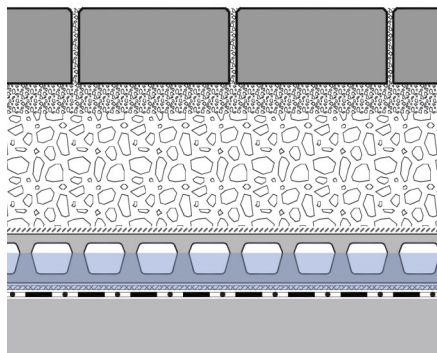

Voorbeeld

“Rijverharding met Retentie-element RSX 65”

Klinkerverharding, min. 80 mm
Straatlaag, 30-50 mm
Menggranulaat
Dikte (auto): 150 mm
Dikte (vrachtauto): 200-250 mm
Systemefilter PV
Retentie-element RSX 65
Systemefilter PV
Dakconstructie met wortelwerende dakbedekking

Voorstel bestektekst

Retentie-element gemaakt van thermisch gevormd polypropyleen, hoogte ca. 65 mm met kanaalstructuur aan de onderzijde, vulvolume > 95 %, max. retentie volume ca. 60 l/m² (RSX 65), druksterkte tot 50 ton/m²,

levering en installatie volgens instructie van de leverancier.

Product: ZinCo Retentie-element
RSX 65 / RSX 80 / RSX 100 / RSX 150 / RSX 200
Leverancier: ZinCo Benelux