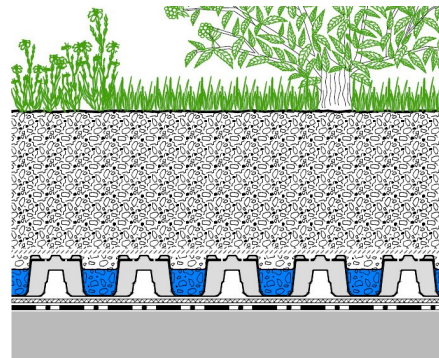

Voorbeeld

"Parktuin"

Plantlaag
(vaste planten, heesters, bomen, etc.)

Substraat Intensief

Systeemfilter SF
Floradrain® FD 60 neo uitgevuld met Zincolit® Plus
Isolerende beschermmat ISM 50
Dakconstructie met wortelwerende dakbedekking

Voorstel bestektekst

Drainage- en waterbufferingselement gemaakt van gerecycled polyolefine, hoogte ca. 60 mm, zonder chemische weekmakers, waterbufferingselement met diffusie openingen voor beluchting en verdamping en een multidirectionele kanaalstructuur aan de onderzijde,

waterafvoerend vermogen getest volgens EN ISO 12958, levering en installatie volgens instructie van de leverancier.

Product: ZinCo Floradrain® FD 60 neo
Leverancier: ZinCo Benelux