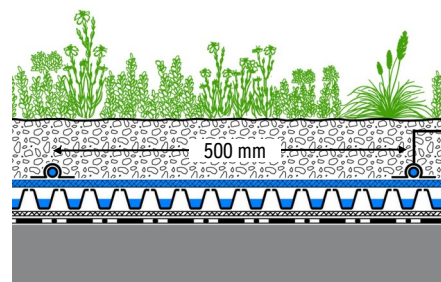

Materiaal: 100 % polyacryl
Kleur: groen
Waterbuffering: ca. 3-4 l/m²

Vezelmat:

Materiaal: Polypropyleen
Kleur: zwart
Treksterkte (200 mm) volgens EN ISO 10319 lengte- / breedterichting: ca. 19.0 / 15.0 kN/m
Rekvermogen lengte- / breedterichting: ca. 21 / 17 %
Waterspreiding: ca. 20 l/(m²·s)

Gewicht: ca. 300 g/m²
Dikte: ca. 2.4 mm
Rol breedte: ca. 2.10 m
Rol lengte: ca. 50.00 m

Eigenschappen

- snelle waterspreiding door de zeer effectieve capillaire werking
- stabiel filtervlies
- scheurbestendig door de drager van polyacryl vezels
- toepasbaar in combinatie met de Druppelleiding 500-L2 in geïrrigeerde systemen voor extensief begroeide daken.
- de Druppelleiding kan door middel van klittenband aan het vlies worden bevestigd
- snel en eenvoudig te installeren
- onverrotbaar

Voorbeeld

“Geïrrigeerd extensief groendak” met Aqua-

Planten volgens beplantingslijst

Substraat Extensief, min. 80 mm
Druppelleiding 500-L2, bevestigd d.m.v. klittenband
Aquafleece AF 300
Floradrain® FD 40-E
Waterhoudende beschermmat SSM 45
Dakconstructie met wortelwerende dakbedekking

Voorstel bestektekst

Effectieve capillaire vezelmat van polyacryl, waterbuffering ca. 3-4 l/m², gehecht aan een vezelmat van polypropyleen, waterspreiding ca. 20 l/(m²·s), treksterkte (lengte-/ breedterichting) ca. 19.0 / 15.0 kN/m; gewicht ca. 300 g/m²; dikte ca. 2.4 mm; levering en installatie volgens instructie van de leverancier.